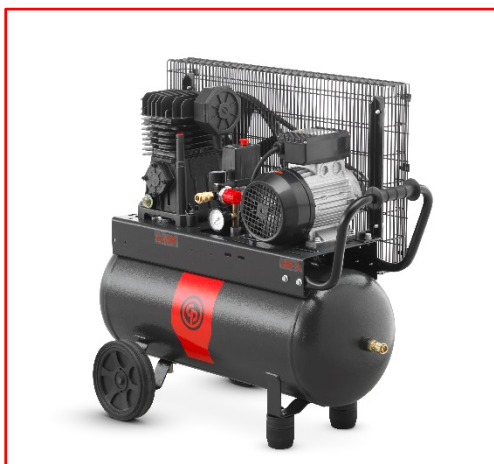

CPRC 250 NS12S MT

CHICAGO PNEUMATIC ZUIGERCOMPRESSOR

ZUIGERCOMPRESSOR	CPRC 250 NS12S MT	COMPRESSEUR A PISTON
Type	CPRC	Type
Artikelnummer	4116024327	Numéro d'article
Vermogen	2 HP – 1,5 kW	Puissance
Werkdruk	10 bar	Pression
Debiet (verplaatsing)	393 l/min	Débit (air déplacement)
Werkspanning	400V/3/50Hz	Tension de travail
Starter	DOL	Démarrreur
Controller	Start/stop	Contrôleur
Koeling	Luchtgekoeld/Aire	Refroidissement
Aandrijving	riem/par courroie	Entraînement
RPM	1075	RPM
Aantal cilinders	2	Nombres de cylindres
Geluid	93 dB(a)	Son
Uitgang compressor	1/2"	Sortie du compresseur
Ketel	50 L	Cuve
Droger	-	Sécheur
Afmetingen	860x370x740 mm	Dimensions
Gewicht	52 kg	Poids
Voeding droger	-	Tension travail sécheur
Mobiel of Stationair	M	Mobile ou Stationnaire
OPTIES		OPTIONS
Onderhoudskit	8973037864	Kit de maintenance
Performance kit	8973037657	Kit de performance
Trillingsdempers	-	Amortisseur de vibrations
Automatische drain	Kaptiv MD	Purgeur automatique