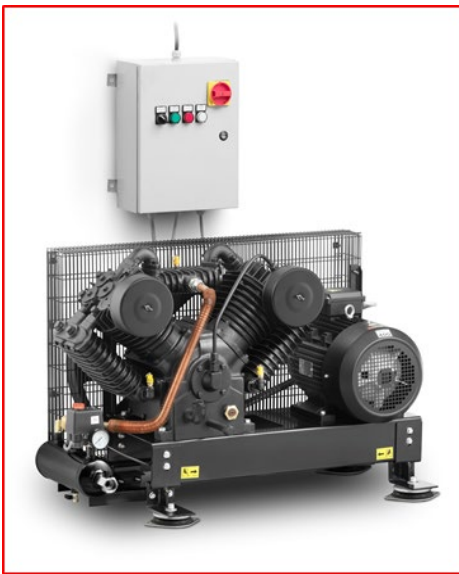

CPRK CA1 6 BF 230 (CE)

CHICAGO PNEUMATIC ZUIGERCOMPRESSOR

ZUIGERCOMPRESSOR	CPRK 6 BF 230 (CE)	COMPRESSEUR A PISTON
Type	CPRK	Type
Artikelnummer	4116024962	Numéro d'article
Vermogen	5,5 HP – 4 kW	Puissance
Werkdruk	11 bar	Pression
Debiet (verplaatsing)	530 l/min	Débit (air déplacement)
Werkspanning	230V/3/50Hz	Tension de travail
Starter	DOL	Démarrreur
Controller	Start/stop	Contrôleur
Koeling	Luchtgekoeld/Aire	Refroidissement
Aandrijving	riem/par courroie	Entraînement
RPM	687	RPM
Aantal cilinders	2	Nombres de cylindres
Geluid	84 dB(a)	Son
Uitgang compressor	-	Sortie du compresseur
Ketel	-	Cuve
Droger	-	Sécheur
Afmetingen	1060x530x720 mm	Dimensions
Gewicht	146 kg	Poids
Voeding droger	-	Tension travail sécheur
Mobiel of Stationair	S	Mobile ou Stationnaire
OPTIES		OPTIONS
Onderhoudskit	8973037864	Kit de maintenance
Performance kit	8973037657	Kit de performance
Trillingsdempers	TR 200 S	Amortisseur de vibrations
Automatische drain	Kaptiv MD	Purgeur automatique